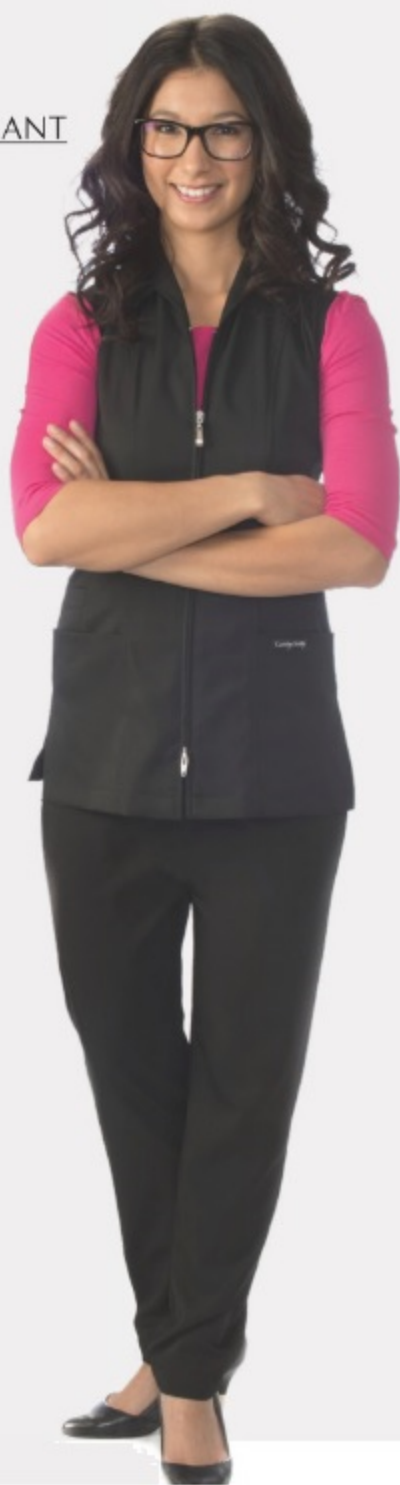

LE FRINGANT

LE FRINGANT
DASHING

STYLE 71725
TISSU/FABRIC
LIVIERA
EXCLUSIF

NOIR, BLANC
BLACK, WHITE

XXS - XXL
3XL

90 $
100 $